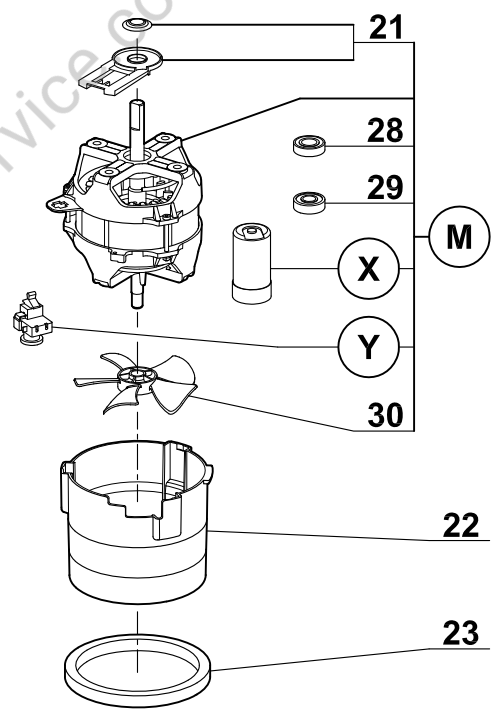

Pour ancienne cuve
For old bowl

▲ Cette cuve n'est plus disponible.
Commander l'index 1, vous recevrez le nouveau coupe-légumes complet.
This bowl is no more available.
Order item 1, you will receive the complete new vegetable slicer attachment.