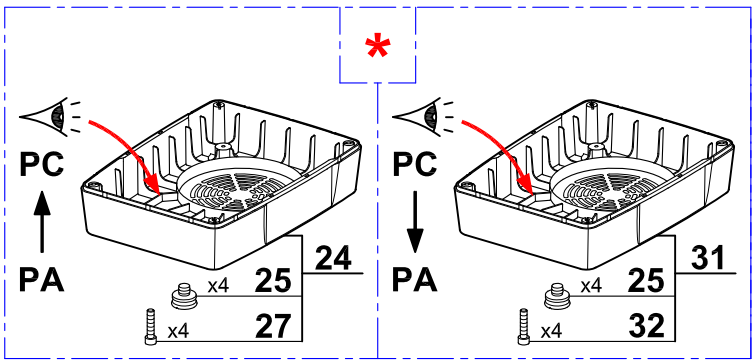

Index PDF	Référence	Designation commerciale	Tarif
A	39699	[Spare parts translation not found]	31.90 EUR
M	3074S	ДВИГАТЕЛЬ	319.90 EUR
P	103693S	[Spare parts translation not found]	129.20 EUR
X	600018S	[Spare parts translation not found]	24.10 EUR
Y	500289S	[Spare parts translation not found]	25.80 EUR
1	27342	КУТТЕР:ПОЛНЫЙ КОМПЛЕКТ	500.00 EUR
2	117395S	[Spare parts translation not found]	90.10 EUR
3	104147	КОЛПАЧОК НА НОЖ	2.00 EUR
4	27255	НОЖ (ГЛАДКИЙ)	86.00 EUR
5	27254	НОЖ С МЕЛК.ЗУБЦАМИ	96.00 EUR
6	27253	НОЖ С КРУПН.ЗУБЦАМИ	96.00 EUR
8	39225	ПРЕДОХРАНИТЕЛЬНАЯ ШТАНГА В КОМПЛЕКТЕ	22.70 EUR
9	29081	МОНТАЖНАЯ ПАНЕЛЬ	20.60 EUR
10	501010S	[Spare parts translation not found]	14.60 EUR
11	59453	[Spare parts translation not found]	7.20 EUR
12	59592	[Spare parts translation not found]	313.90 EUR
13	402913S 59195	[Spare parts translation not found]	4.10 EUR
14	102911	ОСНОВАНИЕ ПРИБОРНОЙ ПАНЕЛИ: КОМПЛЕКТ	5.70 EUR
15	117703S	(К)ФИКСИРУЮЩИЙ ШТИФТ КОНТРОЛЬНОЙ ПАНЕЛИ (X2)	6.40 EUR
16	104131	ИЗОЛЯНТ ПЛАТЫ	3.00 EUR
17	39189	ПУЛЬТ УПРАВЛЕНИЯ В СБОРЕ	127.10 EUR
18	407838	ПЕРЕДНЯЯ ПАНЕЛЬ	13.50 EUR
19	29441	ГЕРКОНОВЫЙ ПЕРЕКЛЮЧАТЕЛЬ	17.50 EUR
20	104122S	[Spare parts translation not found]	13.00 EUR
21	39271	[Spare parts translation not found]	6.20 EUR