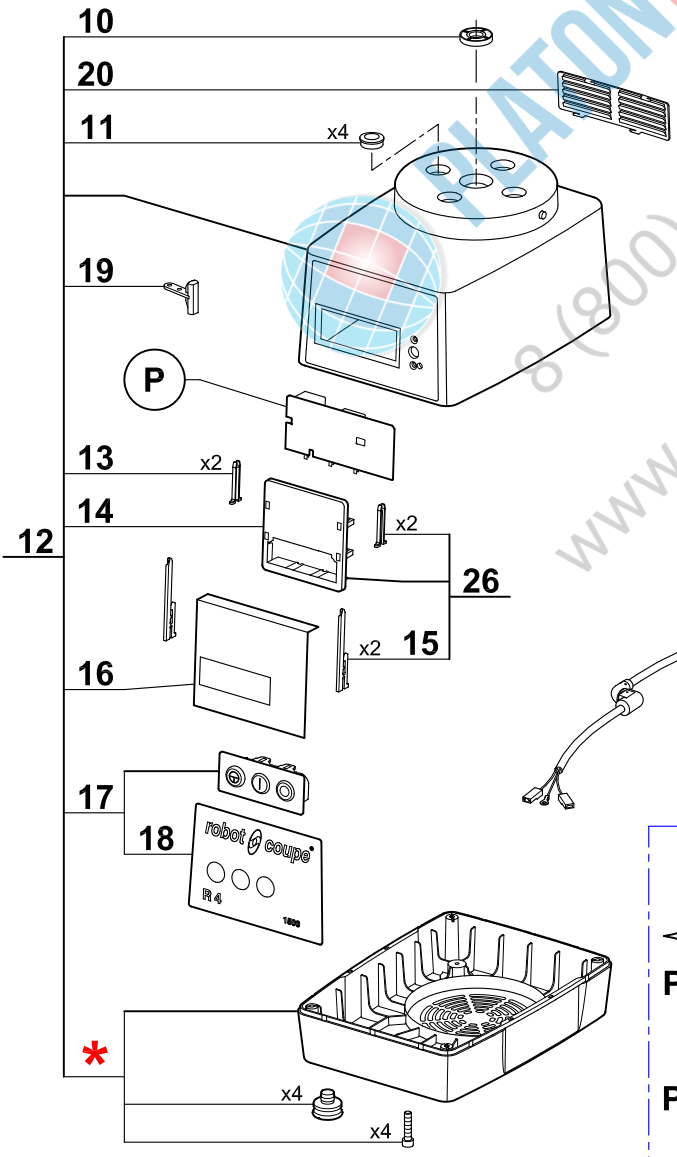

Index PDF	Référence	Designation commerciale	Tarif
A	39699	[Spare parts translation not found]	31.90 EUR
M	3074S	ДВИГАТЕЛЬ	319.90 EUR
P	103693S	[Spare parts translation not found]	129.20 EUR
X	600018S	[Spare parts translation not found]	24.10 EUR
Y	500289S	[Spare parts translation not found]	25.80 EUR
1	27342	КУТТЕР:ПОЛНЫЙ КОМПЛЕКТ	500.00 EUR
2	117395S	[Spare parts translation not found]	90.10 EUR
3	104147	КОЛПАЧОК НА НОЖ	2.00 EUR
4	27255	НОЖ (ГЛАДКИЙ)	86.00 EUR
5	27254	НОЖ С МЕЛК.ЗУБЦАМИ	96.00 EUR
6	27253	НОЖ С КРУПН.ЗУБЦАМИ	96.00 EUR
8	39225	ПРЕДОХРАНИТЕЛЬНАЯ ШТАНГА В КОМПЛЕКТЕ	22.70 EUR
9	29081	МОНТАЖНАЯ ПАНЕЛЬ	20.60 EUR
10	501010S	[Spare parts translation not found]	14.60 EUR
11	59453	[Spare parts translation not found]	7.20 EUR
12	59592	[Spare parts translation not found]	313.90 EUR
13	402913S 59195	[Spare parts translation not found]	4.10 EUR
14	102911	ОСНОВАНИЕ ПРИБОРНОЙ ПАНЕЛИ: КОМПЛЕКТ	5.70 EUR
15	117703S	(К)ФИКСИРУЮЩИЙ ШТИФТ КОНТРОЛЬНОЙ ПАНЕЛИ (X2)	6.40 EUR
16	104131	ИЗОЛЯНТ ПЛАТЫ	3.00 EUR
17	39189	ПУЛЬТ УПРАВЛЕНИЯ В СБОРЕ	127.10 EUR
18	407838	ПЕРЕДНЯЯ ПАНЕЛЬ	13.50 EUR
19	29441	ГЕРКОНОВЫЙ ПЕРЕКЛЮЧАТЕЛЬ	17.50 EUR
20	104122S	[Spare parts translation not found]	13.00 EUR
21	39271	[Spare parts translation not found]	6.20 EUR