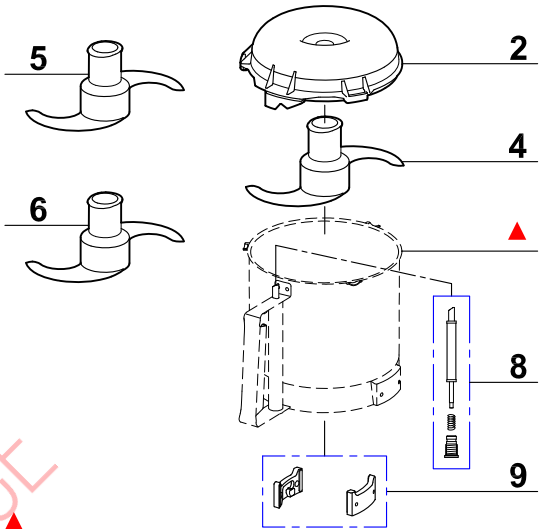

Pour ancienne cuve
For old bowl

▲ Cette cuve n'est plus disponible.
Commander l'index 1, vous recevrez le nouveau coupe-légumes complet.
This bowl is no more available.
Order item 1, you will receive the complete new vegetable slicer attachment.

22	104110	ВЕНТИЛЯЦИОННАЯ ТРУБА	35.40 EUR
23	39879	ДЕМПФЕР В СБОРЕ	14.00 EUR
24	39201	ЦОКОЛЬ В СБОРЕ	67.80 EUR
25	39928	НОЖКА (x4)	8.40 EUR
26	59545	[Spare parts translation not found]	12.90 EUR
27	59619	[Spare parts translation not found]	За подробной информацией обращайтесь к нам
28	504229	ДВИГАТЕЛЬНЫЙ МЕХАНИЗМ	13.70 EUR
29	600457	6201 ВАЛ	10.90 EUR
30	117610	ВЕНТИЛЯТОР	9.70 EUR
31	59557	[Spare parts translation not found]	67.80 EUR
32	59558	[Spare parts translation not found]	За подробной информацией обращайтесь к нам
33	39741	КРЫШКА: КОМПЛЕКТ	91.00 EUR
34	39740	УПЛОТНИТЕЛЬ КРЫШКИ	31.80 EUR
35	27344	НОЖ (ГЛАДКИЙ)	86.00 EUR
36	39742	ЧАША КУТТЕРА	390.40 EUR
37	39744	РУЧКА ЧАШИ	44.90 EUR
38	39743	КОМПЛЕКТ ШТОК БЕЗОПАСН.ЧАШИ	22.70 EUR
39	39745	КОМПЛЕКТ ДИСКОВ ДЛЯ КРЕПЛЕНИЯ	21.30 EUR
40	27345	НОЖ С МЕЛК.ЗУБЦАМИ	96.00 EUR
41	27346	НОЖ С КРУПН.ЗУБЦАМИ	96.00 EUR